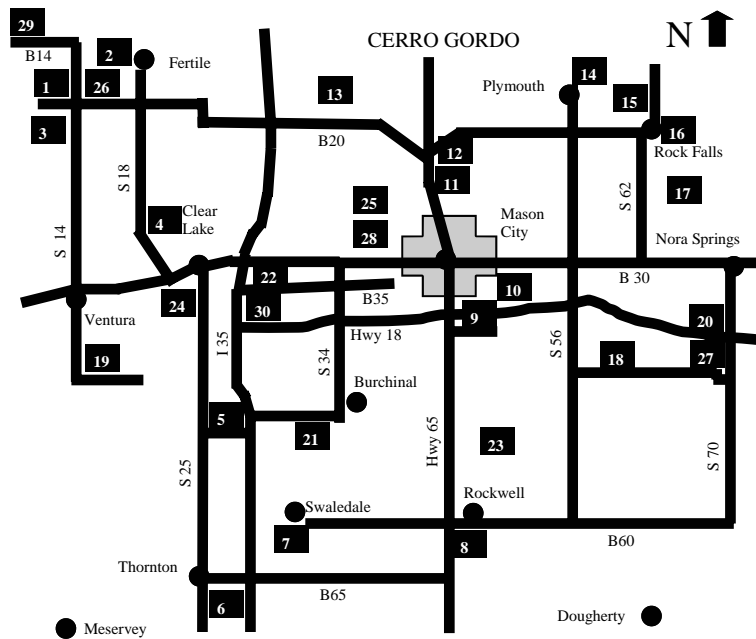

TRAILS

www.co.cerro-gordo.ia.us

Recreational Experiences Close to Home!

- | | |
|----------------------------------------------------------------------------------------------------------------------------------------------------------------------------------------------------------------------------------------------------------------------------------------------------------------------------------------------------------------------------------------------------------------------------------------------------------------------------------------------------------------------------------------------------------------------------------------------------------------------------------------------------------------------------------------------------------------------------------------------------------------------------------------------------------------------------------------------------------------------------------------------------------------------------------------------------------------------------------------------------------------------------------------------------------------------------------------------------|------------------------------------------------------------------------------------------------------------------------------------------------------------------------------------------------------------------------------------------------------------------------------------------------------------------------------------------------------------------------------------------------------------------------------------------------------------------------------------------------|
| <ol style="list-style-type: none"> 1. Haugen Wildlife Area-22151 Apple Ave 2. Mallard Marsh-2500 325th St 3. Kuhn Wildlife Area-1873 310th St 4. Winter Garden Park-1220 N 16th St NW 5. Zirbel Slough-8447 200th St 6. Ingebretson Park-203 Ash St E 7. Stille Wildlife Area-4821 Jonquil Ave 8. Linn Grove Park-518 Madison St W 9. Mike Zack Wildlife Area-16638 230th St 10. Averydale Access-South of US Hwy 18 on Birch Drive 11. Lime Creek Conservation Area and Nature Center-3501 Lime Creek Rd 12. Spring Creek Preserve-15829 300th St 13. King Fisher Hollow-10250 Wheelerwood Dr 14. Strand Park-20057 340th St 15. White Wildlife Area-22038 Vine Ave 16. Wilkinson Pioneer Park-21425 Vine Ave 17. Shellrock River Greenbelt & Preserve 18. Claybanks Forest- 19. Blue Wing Marsh-3748 220th St 20. Grover's Meadow-15580 Zinnia Ave 21. Walch Wildlife Area-10811 190th St | <ol style="list-style-type: none"> 22. Trolley Trail-B 35 from Mason City to Clear Lake 23. Blazing Star Prairie-16747 180th St 24. Lon Whitney Wildlife Sanctuary- 25. Blair Meadows Preserve- 26. Winnebago Oxbow-3100 320th St 27. Limestone Prairie Preserve-24928 225th St 28. Willow Creek Preserve 29. Prairie Pothole Wildlife Area-24493 Apple Ave 30. Bluebill Wildlife Area-14369 Indigo Ave |
|----------------------------------------------------------------------------------------------------------------------------------------------------------------------------------------------------------------------------------------------------------------------------------------------------------------------------------------------------------------------------------------------------------------------------------------------------------------------------------------------------------------------------------------------------------------------------------------------------------------------------------------------------------------------------------------------------------------------------------------------------------------------------------------------------------------------------------------------------------------------------------------------------------------------------------------------------------------------------------------------------------------------------------------------------------------------------------------------------|------------------------------------------------------------------------------------------------------------------------------------------------------------------------------------------------------------------------------------------------------------------------------------------------------------------------------------------------------------------------------------------------------------------------------------------------------------------------------------------------|